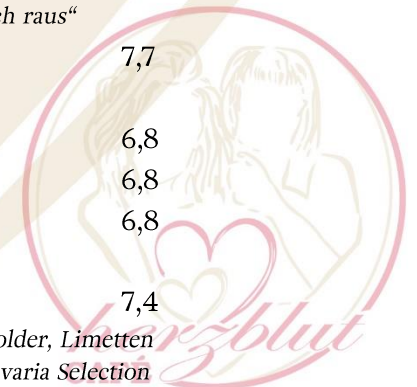

## mit Bums

Bier

---

Tegernseer Hell 0,5l	3,8
Tegernseer leichtes Hell 0,5l	3,8
Tegernseer Dunkel 0,5l	3,8
Tegernseer Pils 0,33l	3,3
Flötzinger Radler 0,5l	3,8
Dorfbräu Hell 0,5l	3,8
Dorfbräu Kellerbier 0,5l	3,8
Unertl Weißbier 0,5l	3,9
Dorfbräu Weißbier 0,5l	3,9
Unertl leichtes Weißbier 0,5l	3,9
Unertl alkoholfreies Weißbier 0,5l	3,9
Karg dunkles Weißbier 0,5l	3,9

Danielas Spezialitäten

---

Danielas Spezial-Spritz „Aus dem Bauch raus“ (Sirup/Prosecco/Gin)	7,7
Aperol Spritz	6,8
Rosato Spritz	6,8
Hugo Spritz	6,8
Wolf-Gin Tonic	7,4

Verbindet die Mystik des Waldes mit Wacholder, Limetten und einem Hauch Chili. Original aus der Bavaria Selection Manufaktur in Wolfratshausen.